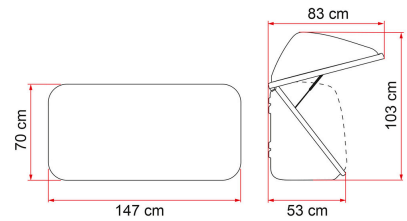

Ultra-Box 500

Code	Omschrijving	Price
04148-01-	Ultra-Box 500	€ 785.00

i De genoemde prijzen zijn adviesverkoopprijzen inclusief BTW 21%. Montage, transport en mogelijke extra kosten niet inbegrepen.

TECHNISCHE GEGEVENS

Omschrijving	Ultra-Box 500
Inhoud	500 l
Afmetingen	133,5x46x62 cm
Buitenafmetingen	147x53x70 cm
Gewicht	17 kg